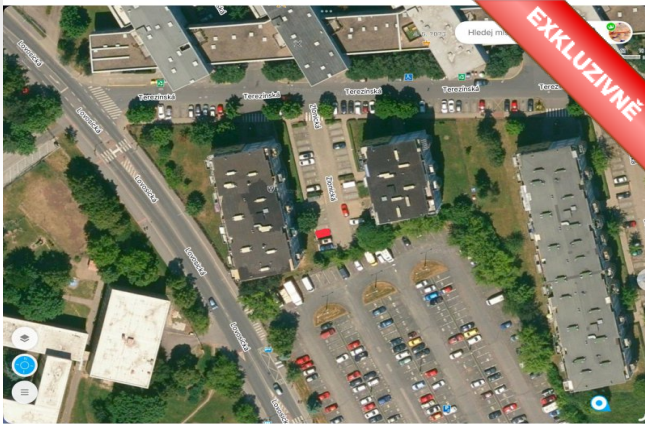

Prodej venkovního parkovací stání Praha 9- Letňany

Nabízíme k prodeji venkovní parkovací stání na adrese Zlonická 703/2 v Praze- Letňanech. Jedná se o podíl na pozemku s vyznačeným vyhrazeným parkovacím místem. Parkování je zabezpečeno proti neoprávněnému obsazení. Velmi vhodné i jako investice k pronájmu. Volné ihned.