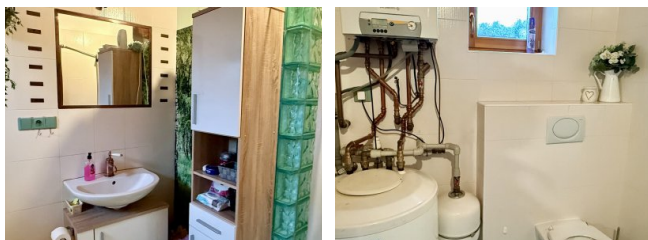

Pronájem novostavby RD 170 m² + zahrada 887 m², garáž

Obec (část obce)	Vračovice-Orlov, Orlov
Poloha objektu	samostatný
Druh objektu	cihlový
Typ domu	patrový
Počet podlaží v domě	2
Užitná plocha [m²]	200
Zastavěná plocha [m²]	120
Plocha parcely [m²]	1007
Lodžie [m²]	0
Stav objektu	novostavba
Energetická náročnost budovy	C - Úsporná

14,000 Kč za měsíc

Poznámka k ceně + 4.000,- Kč zálohy
na energie, vratná kauce 18 tis. Kč,
realitní poplatek 18 tis. Kč

Kontaktní osoba

Petr Cicvárek

tel.: **+420 739 444 139**

e-mail: petr.cicvarek@solidreal.cz

Nabízíme k pronájmu luxusní novostavbu domu o celkové podlahové ploše 170 m². Jde o samostatně stojící dům s garáží a zahradou o velikosti 887 m². Celý tento soubor je v ceně nájmu. Dům je vytápěn jak kombinovaným plynovým kotlem, tak alternativně krbovými kamny, která jsou napojena na rozvod tepla v domě a umožňují velmi nízkonákladové bydlení.

V přízemní domu je dispozičně obrovský obývací pokoj s kuchyňským koutem, dále samostatná ložnice a koupelna se sprchovým koutem a toaletou. V patře je k dispozici lázeň- s prostornou vanou a další toaletou, celé horní patro je potom řešeno jako jeden velký openspace, určený k předělení jednotlivých zón dle Vašich potřeb.

Garáž je velmi prostorná, navíc před domem je možnost parkování pro další dva vozy.

Využití vzrostlé zahrady je zajištěno.

Pokud hledáte bydlení s rodinou v přírodě, přitom na dosah měst jako jsou Litomyšl, Choceň, Brandýs nad Orlicí nebo Vysoké Mýto, je toto Vaše nová adresa.

Dům je volný od 1.12.2024 a bude vyklizený, kromě pevných součástí, jako je například kuchyň s vestavěnými spotřebiči, koupelny atd.

Solid real, s.r.o.

Adresa Zábrdovice 838, Příkop 6, 60200 Brno

tel. +420 739 444 139

e-mail: solidreal@solidreal.cz