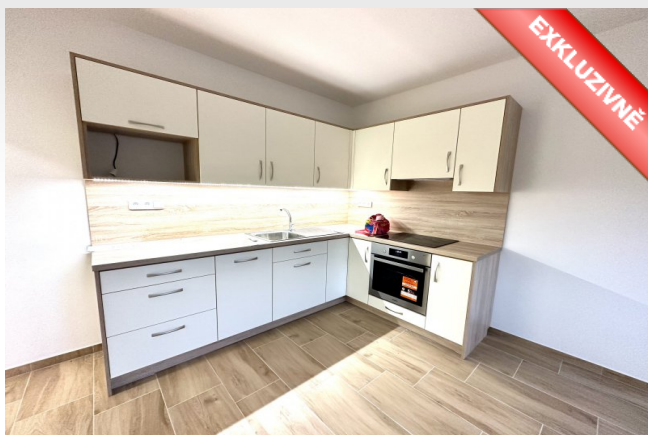

Pronájem 2+kk Němčičky, novostavba s terasou

Nabízíme k pronájmu prostor o dispozici 2+kk. Celková plocha činí 48 m² a dále je zde možnost využívání přilehlé terasy. Nachází se v 1. patře cihlové budovy. Je vybaven novou kuchyňskou linkou, ve které je zabudována nová elektrická trouba, indukční varná deska a digestoř. V předsíni se nachází vestavěné skříně na míru. Koupelna a WC jsou dohromady, koupelna se sprchovým koutem, ohřev vody přes elektrický bojler. Vytápění zabezpečuje klimatizační jednotka a dále elektrické přímotopy. Inkaso obsahuje tyto měsíční zálohy na energie: 500,-Kč voda, 100,-Kč popelnice, 3.000,-Kč elektřina, 150,-Kč pojištění, 200,-Kč internet a TV. K dispozici od 1.5.2024.