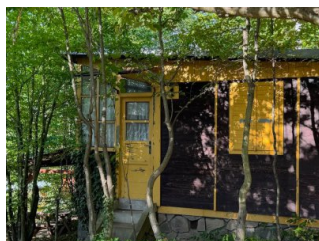

Prodej chaty 2+1 v rekreační oblasti Jedovnice

Obec (část obce)	Jedovnice
Poloha objektu	samostatný
Druh objektu	dřevěný
Počet podlaží v domě	1
Užitná plocha [m ²]	40
Zastavěná plocha [m ²]	39
Plocha parcely [m ²]	0
Lodžie [m ²]	0
Stav objektu	dobrý
Energetická náročnost budovy	G - Mimořádně nehospodárná

Představte si, jak si užíváte klidné letní večery pod krytou pergolou, obklopeni zelení. Toto místo je skvělé pro rodinné grilování, nebo jen pro relaxaci po náročném dni. Věříme, že prostředí Vás okouzlí stejně jako nás.