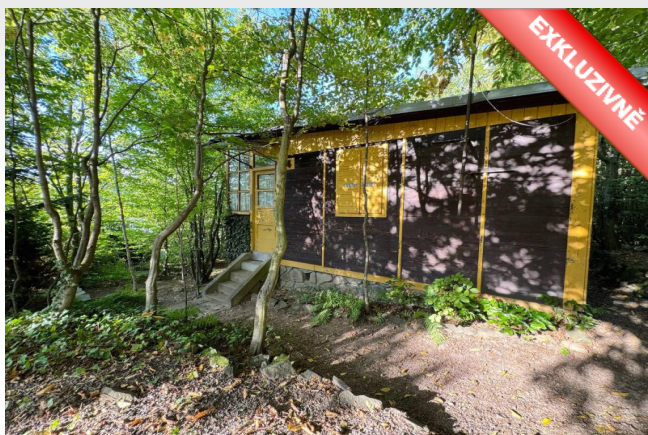

Prodej chaty 2+1 v rekreační oblasti Jedovnice

Obec (část obce)	Jedovnice
Poloha objektu	samostatný
Druh objektu	dřevěný
Počet podlaží v domě	1
Užitná plocha [m ²]	40
Zastavěná plocha [m ²]	39
Plocha parcely [m ²]	0
Lodžie [m ²]	0
Stav objektu	dobrý
Energetická náročnost budovy	G - Mimořádně nehospodárná

Do chaty je zavedena elektřina a voda, takže Vám poskytne veškerý komfort, který můžete v podobném objektu očekávat. Navíc, pozemek je v pronájmu od obce, což zaručuje dlouhodobou stabilitu a bezpečnost.

Představte si, jak si užíváte klidné letní večery pod krytou pergolou, obklopeni zelení. Toto místo je skvělé pro rodinné grilování, nebo jen pro relaxaci po náročném dni. Věříme, že prostředí Vás okouzlí stejně jako nás.