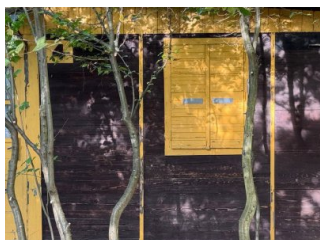

Prodej chaty 2+1 v rekreační oblasti Jedovnice

Obec (část obce)	Jedovnice
Poloha objektu	samostatný
Druh objektu	dřevěný
Počet podlaží v domě	1
Užitná plocha [m²]	40
Zastavěná plocha [m²]	39
Plocha parcely [m²]	0
Lodžie [m²]	0
Stav objektu	dobrý
Energetická náročnost budovy	G - Mimořádně nehospodárná

1 300 000 Kč za nemovitost

Poznámka k ceně včetně provize, další
pozn.:Cena je uvedena včetně provize RK.

Kontaktní osoba

Petr Cicvárek

tel.: **+420 739 444 139**

e-mail: petr.cicvarek@solidreal.cz

Rádi bychom Vám nabídli rekreační chatu typu 2+1, kterou máme právě k prodeji. Nemovitost se nachází v klidné rekreační oblasti u rybníka Olšovec v Jedovnicích. Díky své poloze je dostupná po asfaltové komunikaci, což zaručuje užívání v jakémkoliv roční období.

Do chaty je zavedena elektřina a voda, takže Vám poskytne veškerý komfort, který můžete v podobném objektu očekávat. Navíc, pozemek je v pronájmu od obce, což zaručuje dlouhodobou stabilitu a bezpečnost.

Představte si, jak si užíváte klidné letní večery pod krytou pergolou, obklopeni zelení. Toto místo je skvělé pro rodinné grilování, nebo jen pro relaxaci po náročném dni. Věříme, že prostředí Vás okouzlí stejně jako nás.

Chatu je nutné vidět na vlastní oči, aby jste pochopili její jedinečný charakter a potenciál. Pokud Vás naše nabídka zaujala, neváhejte nás kontaktovat pro více informací nebo prohlídku. Těšíme se na setkání s Vámi.

Solid real, s.r.o.

Adresa Zábrdovice 838, Příkop 6, 60200 Brno

tel. +420 739 444 139

e-mail: solidreal@solidreal.cz