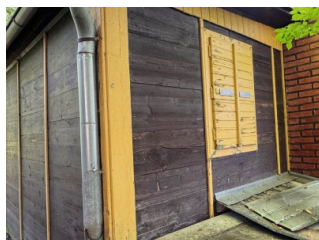

Prodej chaty 2+1 v rekreační oblasti Jedovnice

Obec (část obce)	Jedovnice
Poloha objektu	samostatný
Druh objektu	dřevěný
Počet podlaží v domě	1
Užitná plocha [m ²]	40
Zastavěná plocha [m ²]	39
Plocha parcely [m ²]	0
Lodžie [m ²]	0
Stav objektu	dobrý
Energetická náročnost budovy	G - Mimořádně nehospodárná

Představte si, jak si užíváte klidné letní večery pod krytou pergolou, obklopeni zelení. Toto místo je skvělé pro rodinné grilování, nebo jen pro relaxaci po náročném dni. Věříme, že prostředí Vás okouzlí stejně jako nás.