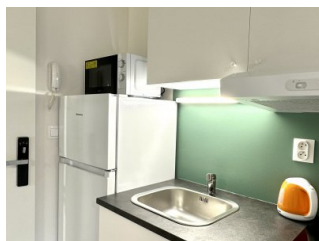

podnájem 1+1 Hybešova, Brno, komplex Oltec

Obec (část obce) **Brno, Staré Brno**

Vlastnictví	osobní
Druh objektu	cihlový
Podlaží	1
Počet podlaží v domě	2
Celková podlahová plocha [m²]	24
Užitná plocha [m²]	20
Plocha balkónu [m²]	0
Lodžie [m²]	0
Stav objektu	velmi dobrý
Energetická náročnost budovy	G - Mimořádně ne hospodárná

12 500 Kč za měsíc

Poznámka k ceně **+ 1210,-Kč paušální služby, + 3.000,-Kč energie, kauce 25.000,-Kč, realitní poplatek 15.000,- Kč**

Kontaktní osoba

Petr Cicvárek

tel.: **+420 739 444 139**

e-mail: petr.cicvarek@solidreal.cz

Nabízíme podnájem bytu 1+1 v nově dokončovaném objektu, o celkové ploše 24 m², v Brně na ulici Hybešova. Byty jsou vybaveny kuchyňskou linkou, sklo-keramickou deskou, lednicí, mikrovlnnou troubou a zařízením nábytkem. Vedle měsíčního nájemného se měsíčně hradí částka ve výši 1210,- Kč, která pokrývá paušální služby jako například úklid společných prostor, opravy, údržby areálu a jiné. Dále se hradí částka ve výši 3.000,-Kč, což představuje limit spotřeby na energie, čili zálohu na vodu, elektřinu a internet, tyto zálohy se vyúčtovávají každý měsíc. Topení zajišťují elektrické přímotopy a ohřev vody elektrický bojler. Kauce činí 25.000,-Kč. V každém domě je k dispozici prádelna, čili místnost s pračkami a sušičkami, které jsou na mincovník. V centru Brna, poblíž Mendlova náměstí u ulice Václavské a Hybešové, je zbudován rozsáhlý komplex, ve kterém se nachází restaurace, kavárny, posilovna, kadeřnictví, pekárna, potraviny a jiné a soubor bytových jednotek určených k podnájmu. Budete-li mít zájem, doporučujeme využít parkování ve dvoře za zvýhodněnou cenu. Možnost bydlení se psem či kočkou. Trvalé bydliště není možné. Byt je volný ihned!

Solid real, s.r.o.

Adresa Zábrdovice 838, Příkop 6, 60200 Brno

tel. +420 739 444 139

e-mail: solidreal@solidreal.cz