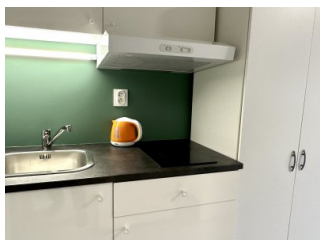

podnájem 1+1 Hybešova, Brno, komplex Oltec

Obec (část obce) **Brno, Staré Brno**

Vlastnictví	osobní
Druh objektu	cihlový
Podlaží	1
Počet podlaží v domě	2
Celková podlahová plocha [m²]	24
Užitná plocha [m²]	20
Plocha balkónu [m²]	0
Lodžie [m²]	0
Stav objektu	velmi dobrý
Energetická náročnost budovy	G - Mimořádně ne hospodárná

12 500 Kč za měsíc

Poznámka k ceně **+ 1210,-Kč paušální služby, + 3.000,-Kč energie, kauce 25.000,-Kč, realitní poplatek 15.000,- Kč**

Kontaktní osoba

Petr Cicvárek

tel.: **+420 739 444 139**

e-mail: petr.cicvarek@solidreal.cz

Nabízíme podnájem bytu 1+1 v nově dokončovaném objektu, o celkové ploše 24 m², v Brně na ulici Hybešova. Byty jsou vybaveny kuchyňskou linkou, sklo-keramickou deskou, lednicí, mikrovlnnou troubou a zařízením nábytkem. Vedle měsíčního nájemného se měsíčně hradí částka ve výši 1210,- Kč, která pokrývá paušální služby jako například úklid společných prostor, opravy, údržby areálu a jiné. Dále se hradí částka ve výši 3.000,-Kč, což představuje limit spotřeby na energie, čili zálohu na vodu, elektřinu a internet, tyto zálohy se vyúčtovávají každý měsíc. Topení zajišťují elektrické přímotopy a ohřev vody elektrický bojler. Kauce činí 25.000,-Kč. V každém domě je k dispozici prádelna, čili místnost s pračkami a sušičkami, které jsou na mincovník. V centru Brna, poblíž Mendlova náměstí u ulice Václavské a Hybešové, je zbudován rozsáhlý komplex, ve kterém se nachází restaurace, kavárny, posilovna, kadeřnictví, pekárna, potraviny a jiné a soubor bytových jednotek určených k podnájmu. Budete-li mít zájem, doporučujeme využít parkování ve dvoře za zvýhodněnou cenu. Možnost bydlení se psem či kočkou. Trvalé bydliště není možné. Byt je volný ihned!

Solid real, s.r.o.

Adresa Zábrdovice 838, Příkop 6, 60200 Brno

tel. +420 739 444 139

e-mail: solidreal@solidreal.cz