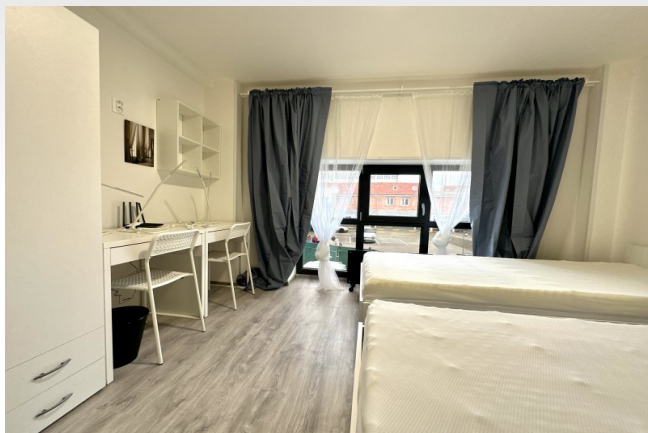

podnájem 1+1 Hybešova, Brno, komplex Oltec

Obec (část obce) **Brno, Staré Brno**

Vlastnictví	osobní
Druh objektu	cihlový
Podlaží	1
Počet podlaží v domě	2
Celková podlahová plocha [m²]	24
Užitná plocha [m²]	20
Plocha balkónu [m²]	0
Lodžie [m²]	0
Stav objektu	velmi dobrý
Energetická náročnost budovy	G - Mimořádně ne hospodárná

12 500 Kč za měsíc

Poznámka k ceně **+ 1210,-Kč paušální služby, + 3.000,-Kč energie, kauce 25.000,-Kč, realitní poplatek 15.000,- Kč**

Kontaktní osoba

Petr Cicvárek

tel.: **+420 739 444 139**

e-mail: petr.cicvarek@solidreal.cz

Nabízíme podnájem bytu 1+1 v nově dokončovaném objektu, o celkové ploše 24 m², v Brně na ulici Hybešova. Byty jsou vybaveny kuchyňskou linkou, sklo-keramickou deskou, lednicí, mikrovlnnou troubou a zařízením nábytkem. Vedle měsíčního nájemného se měsíčně hradí částka ve výši 1210,- Kč, která pokrývá paušální služby jako například úklid společných prostor, opravy, údržby areálu a jiné. Dále se hradí částka ve výši 3.000,-Kč, což představuje limit spotřeby na energie, čili zálohu na vodu, elektřinu a internet, tyto zálohy se vyúčtovávají každý měsíc. Topení zajišťují elektrické přímotopy a ohřev vody elektrický bojler. Kauce činí 25.000,-Kč. V každém domě je k dispozici prádelna, čili místnost s pračkami a sušičkami, které jsou na mincovník. V centru Brna, poblíž Mendlova náměstí u ulice Václavské a Hybešové, je zbudován rozsáhlý komplex, ve kterém se nachází restaurace, kavárny, posilovna, kadeřnictví, pekárna, potraviny a jiné a soubor bytových jednotek určených k podnájmu. Budete-li mít zájem, doporučujeme využít parkování ve dvoře za zvýhodněnou cenu. Možnost bydlení se psem či kočkou. Trvalé bydliště není možné. Byt je volný ihned!

Solid real, s.r.o.

Adresa Zábrdovice 838, Příkop 6, 60200 Brno

tel. +420 739 444 139

e-mail: solidreal@solidreal.cz